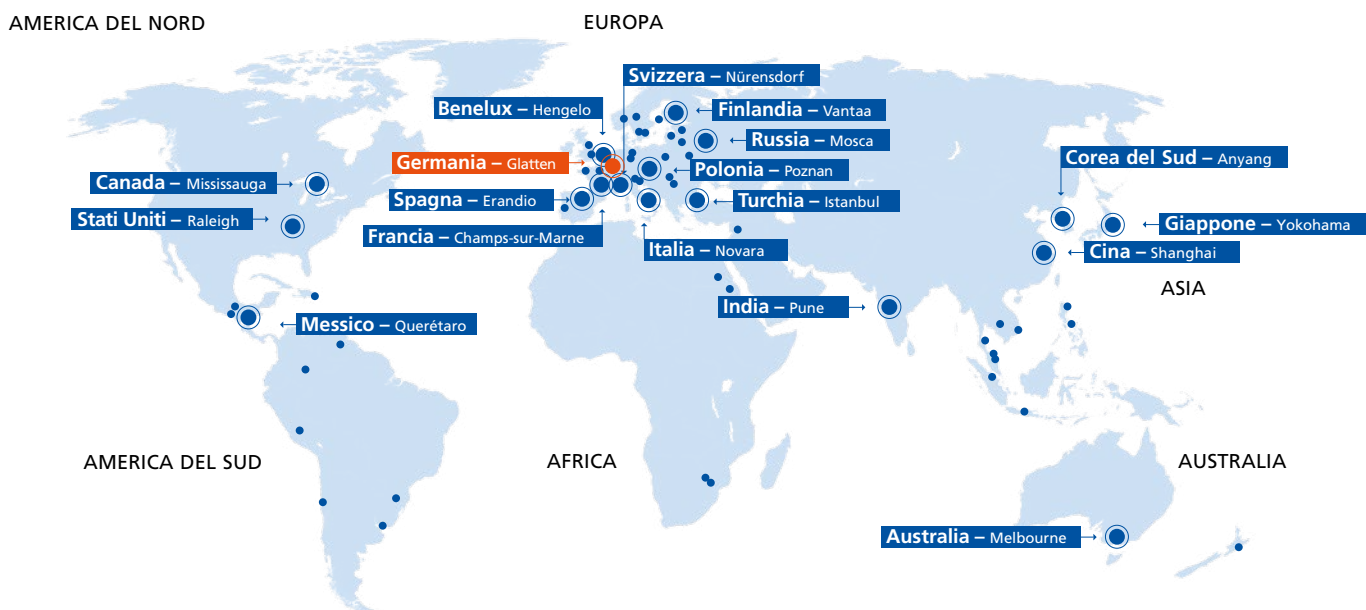

Schmalz Online-Shop
WWW.SCHMALZ.COM

Siamo qui per voi in tutto il mondo

Sede centrale

Schmalz Germania – Glatten

Sedi filiali

Schmalz Australia – Melbourne
 Schmalz Benelux – Hengelo (NL)
 Schmalz Canada – Mississauga
 Schmalz Cina – Shanghai
 Schmalz Corea del Sud – Anyang
 Schmalz Finlandia – Vantaa
 Schmalz Francia – Champs-sur-Marne
 Schmalz Giappone – Yokohama
 Schmalz India – Pune

Distributori

Potete trovare il vostro distributore locale all'indirizzo:
WWW.SCHMALZ.COM/DISTRIBUZIONE

Schmalz Italia – Novara
 Schmalz Messico – Querétaro
 Schmalz Polonia – Suchy Las (Poznan)
 Schmalz Russia – Mosca
 Schmalz Spagna – Erandio (Vizcaya)
 Schmalz Stati Uniti – Raleigh (NC)
 Schmalz Svizzera – Nürens Dorf
 Schmalz Turchia – Istanbul